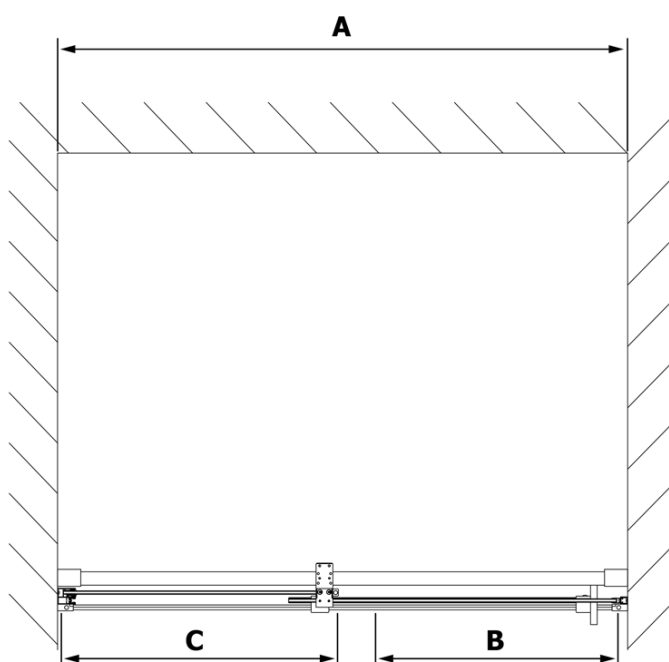

Produktový list

Objednací kód: **RL1315**

ROLLS LINE sprchové dveře 1300mm, výška 2000mm, čiré sklo

MODEL	A	B	C
RL1115	1070-1110	425	~500
RL1215	1170-1210	475	~550
RL1315	1270-1310	525	~600
RL1415	1370-1410	575	~650
RL1515	1470-1510	625	~700
RL1615	1570-1610	675	~750