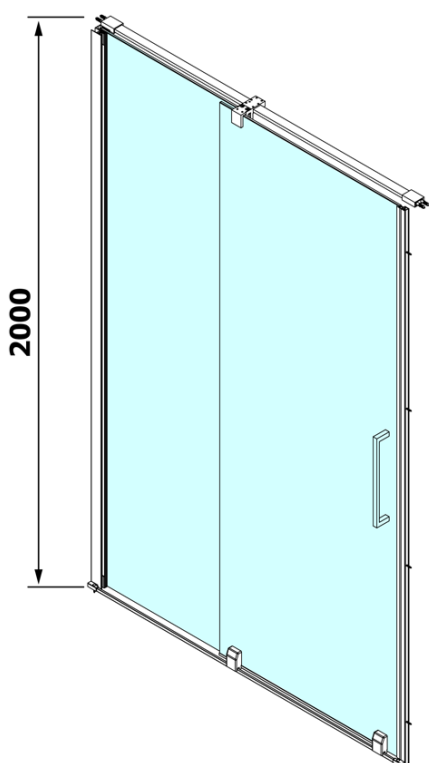

Produktový list

Objednací kód: **RL1315**

ROLLS LINE sprchové dveře 1300mm, výška 2000mm, čiré sklo

MODEL	A	B	C
RL1115	1070-1110	425	~500
RL1215	1170-1210	475	~550
RL1315	1270-1310	525	~600
RL1415	1370-1410	575	~650
RL1515	1470-1510	625	~700
RL1615	1570-1610	675	~750